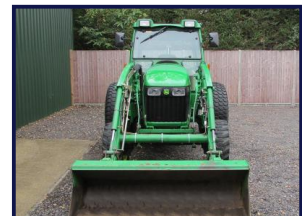

# John Deere 4520 SOLD \*\*

**£POA**

SOLD \*\*SOLD \*\*SOLD \*\*

John Deere 4520 Tractor 3003hrs, c/w Lewis 3205 loader, John Deere front loader, PAS, HST

4wd, 53hp

£15750 + VAT

## Product Details

<i>Category/Type</i>	<i>Tractors</i>
<i>Make</i>	<i>John Deere</i>
<i>Model</i>	<i>4520 SOLD **</i>
<i>Year</i>	<i>-</i>
<i>Hours</i>	<i>3003</i>

34 Rookery Road, Wyboston, Bedfordshire, UK, MK44 3AX