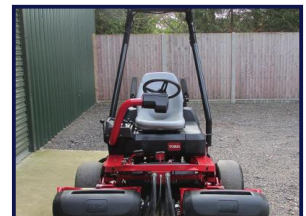

# Toro 3250D

**£4,750.00**

Toro Greensmaster 3250D, diesel engine, DPA cutting units, c/w collection boxes. 24.8 hp  
£4750 + VAT

## Product Details

| Product Details      |                                |
|----------------------|--------------------------------|
| <i>Category/Type</i> | <i>Cylinder Ride on Mowers</i> |
| <i>Make</i>          | <i>Toro</i>                    |
| <i>Model</i>         | <i>3250D</i>                   |
| <i>Year</i>          | <i>2008</i>                    |
| <i>Hours</i>         | <i>4288</i>                    |