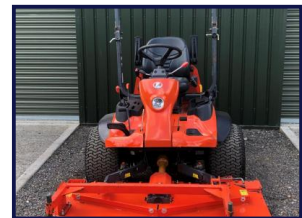

Kubota F2880

£6,750.00

Kubota F2880 out front mower, 2011 ~ 1194 hrs, 28hp Kubota diesel engine, PAS, HST, ROPS, 4 wheel drive, 60" rear discharge rotary deck.
£6750 + VAT

Product Details	
<i>Category/Type</i>	<i>Outfront Mowers</i>
<i>Make</i>	<i>Kubota</i>
<i>Model</i>	<i>F2880</i>
<i>Year</i>	<i>2011</i>
<i>Hours</i>	<i>1194</i>