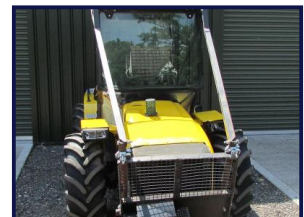

Pasquali Serie 8

£POA

Pasquali Serie 8 tractor.
POA

Product Details

<i>Category/Type</i>	<i>Tractors</i>
<i>Make</i>	<i>Pasquali</i>
<i>Model</i>	<i>Serie 8</i>
<i>Year</i>	-
<i>Hours</i>	-

34 Rookery Road, Wyboston, Bedfordshire, UK, MK44 3AX